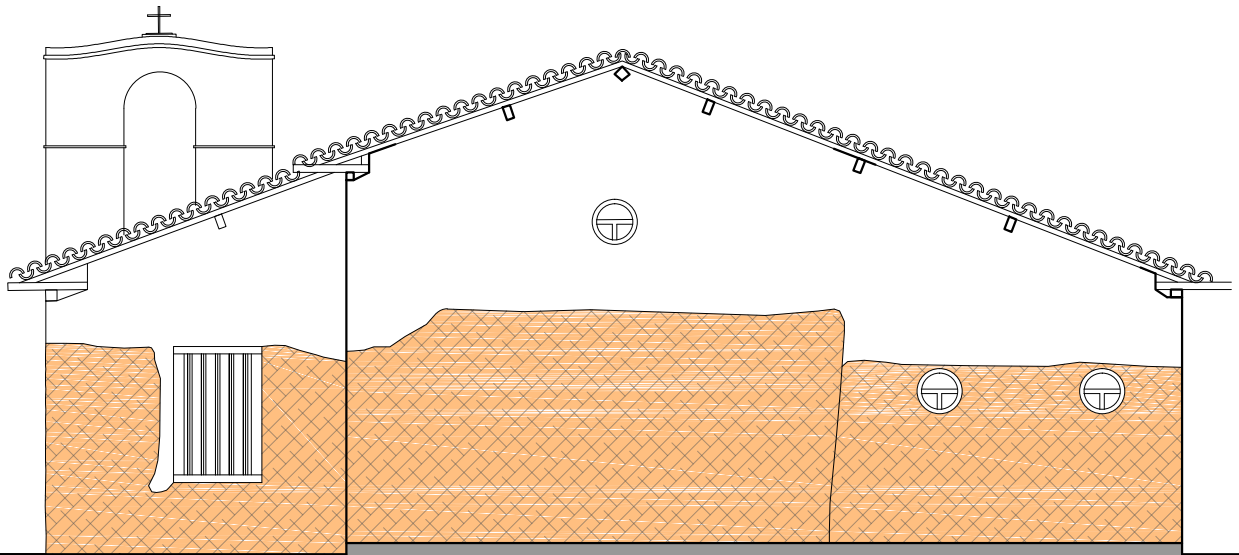

ELEVAÇÃO SUDOESTE

ELEVAÇÃO SUDESTE

ESCALA GRÁFICA

0 1,00 m 2,50 m 5,00 m

ELEVAÇÕES  
ESCALA 1:100

Norte

FACILITY REPORT  
CAPELA DO MORUMBI